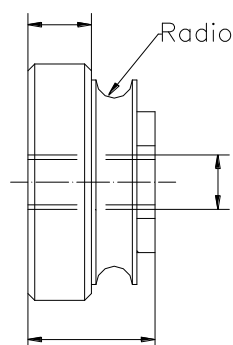

**Ролка Estebro® за плъзгаци се врати с горен монтаж ф 35x28 мм, стоманена, завинтване, U-40**

Cod	Dimens.	A	B	C	ØD	ØE		
1351	U-40	11	28	3	35	M.12	20	2,25
135	U-50	14	28	3	42	M.12	20	3,35
136	U-60 M.12	14	30	4	52	M.12	32	9,60
141	U-60 M.16	15	30	4	52	M.16	26	7,35
137	U-70	17	30	4	59	M.16	20	7,30
138	U-80	17	30	4	69	M.16	18	9,20
139	U-90	17	30	4	79	M.16	6	4,00
140	U-100	17	30	4	89	M.16	6	5,05

**Family:** Overhead doors fittings

**Material:** 11SMn30 steel

**Finish:** Zinc-plated

**Description:** Gyrotory component designed to guide the vertical movement of metallic overhead doors during their opening and closing. It is installed by fixing the hexagonal piece to the door with a M.12 or M.16 screws (see table).

Продукт: [Ролка Estebro® за плъзгаци се врати с горен монтаж ф 35x28 мм, стоманена, завинтване, U-40](#)

Категория: [Плъзгаци се врати](#)

Бранд: [Estebro®](#)

Категория бранд: [Ролка Estebro®](#)